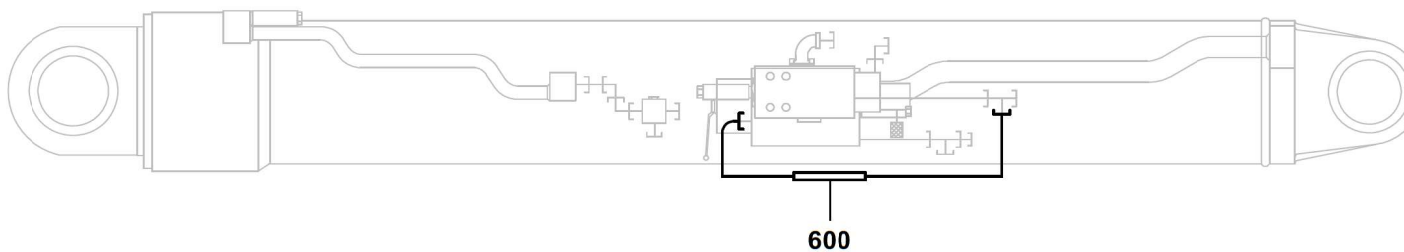

GROVESCHLAUCHLEITUNGEN WIPPZYLINDER
HOSES, DERRICKING CYLINDERBILDТАFEL
PICTORIAL DISPLAY**GMK 6300**
BE 690
G 786

07.12

3207474-ETL #

1/1

600